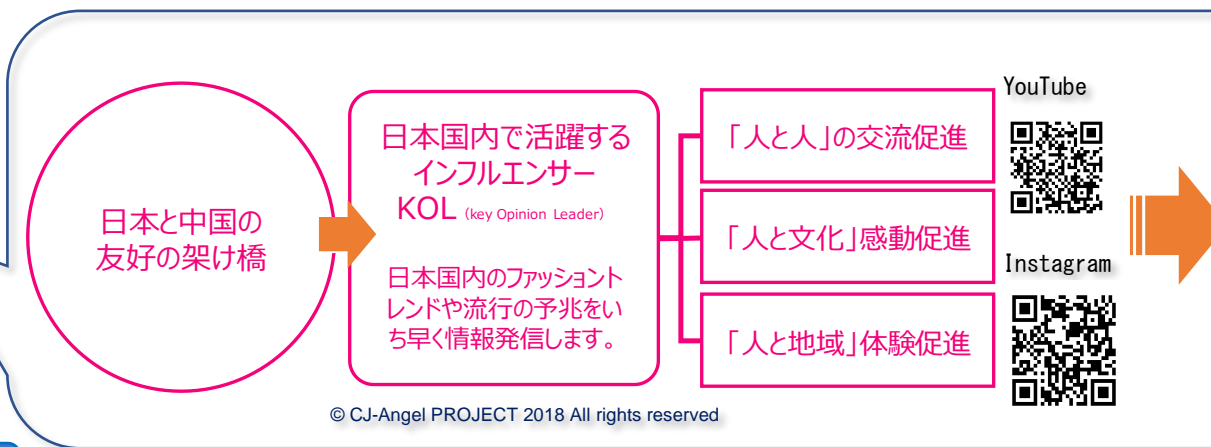

Coming soon!!

CJ-Angel Project <Produced by JTB communication design & HIROSHIMA TV(日本TV 系列各社予定) & Order Japan >
 <Promoted by Port Asia Association(非営利社団法人 Port Asia)>

Performance

日中のトレンドシーンにおいて、話題騒然・ブーム到来間近の「CJ-Angel (シーエンジェル)」を起用・活用した貴社プロモーションを企画ご提案します。